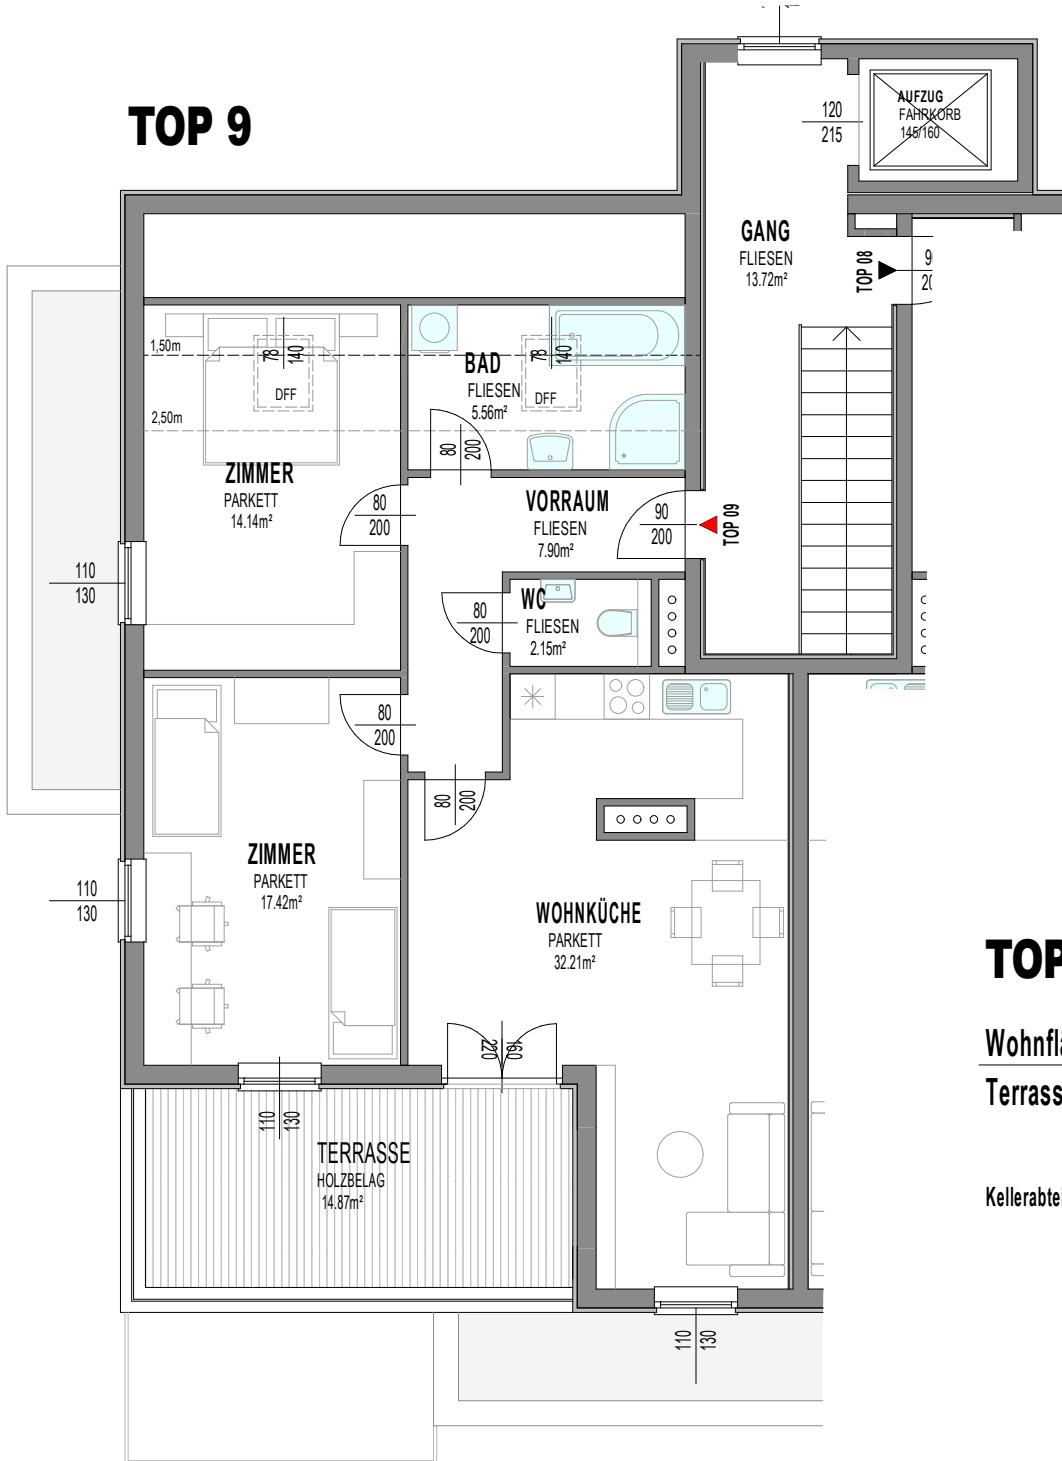

TOP 9

DACHGESCHOSS

TOP 9

dachgeschoss

TOP 9

Wohnfläche	79,38 m ²
Terrasse	14,87 m ²
Kellerabteil	4,82 m ²

M = 1:100

Änderungen vorbehalten
Die dargestellte Möblierung dient nur zur Illustration
Toleranzgrenze 3%

**TOP 9
DG**

M = 1:100

2020-08-27