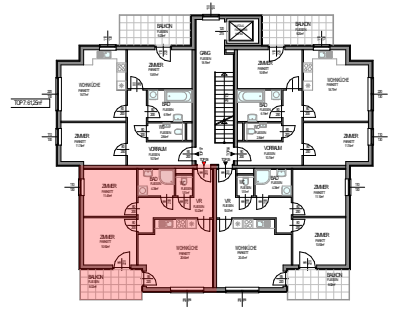

TOP 6

1.OBERGESCHOSS

1.obergeschoss

TOP 6

Wohnfläche 59,10 m²

Balkon 8,02 m²

Kellerabteil 5,00 m²

M = 1:100

Änderungen vorbehalten

Die dargestellte Möblierung dient nur zur Illustration

Toleranzgrenze 3%

TOP 6

1.OG

M = 1:100

2020-10-27