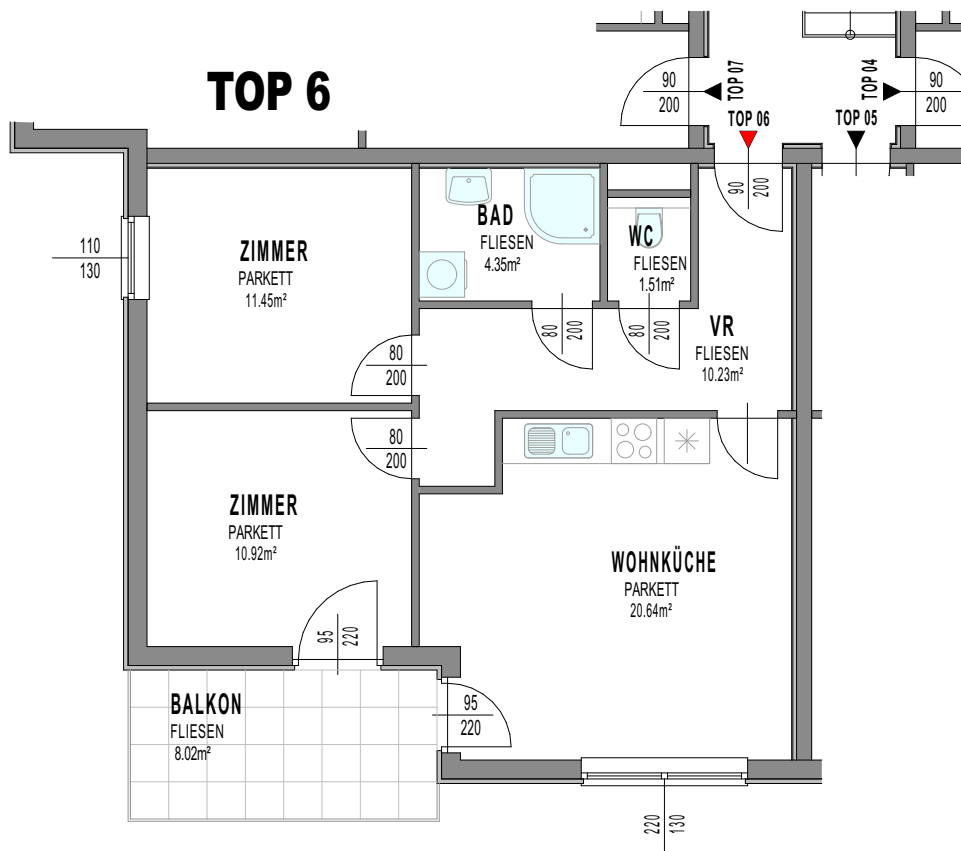

TOP 6

1.OBERGESCHOSS

1.obergeschoss

TOP 6

Wohnfläche 59,10 m²

Balkon 8,02 m²

Kellerabteil 5,00 m²

M = 1:100

Änderungen vorbehalten

Die dargestellte Möblierung dient nur zur Illustration

Toleranzgrenze 3%

TOP 6

1.OG

M = 1:100

2020-10-27